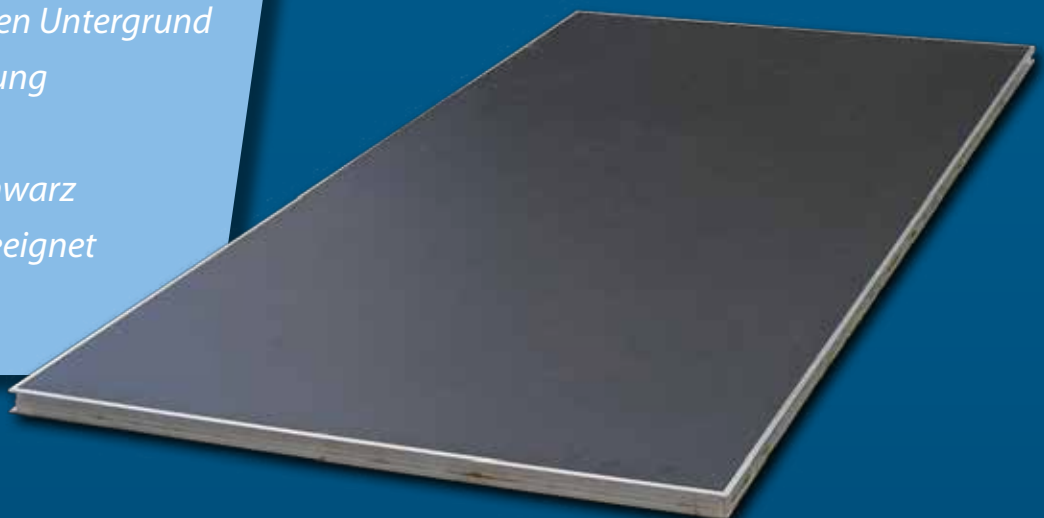

## ■ **Terra Plana** – Der erweiterbare Eventboden

*Mobiler Eventboden für Veranstaltungen aller Art*

- *Bodenunebenheiten ausgleichbar*
- *Schützt vorhandenen Untergrund*
- *Einfache Handhabung*
- *Rutschhemmend*
- *Siebdruckplatte schwarz*
- *Indoor/Outdoor geeignet*
- *Fläche erweiterbar*

### Optionen

Siebdruckplatte in schwarz lieferbar