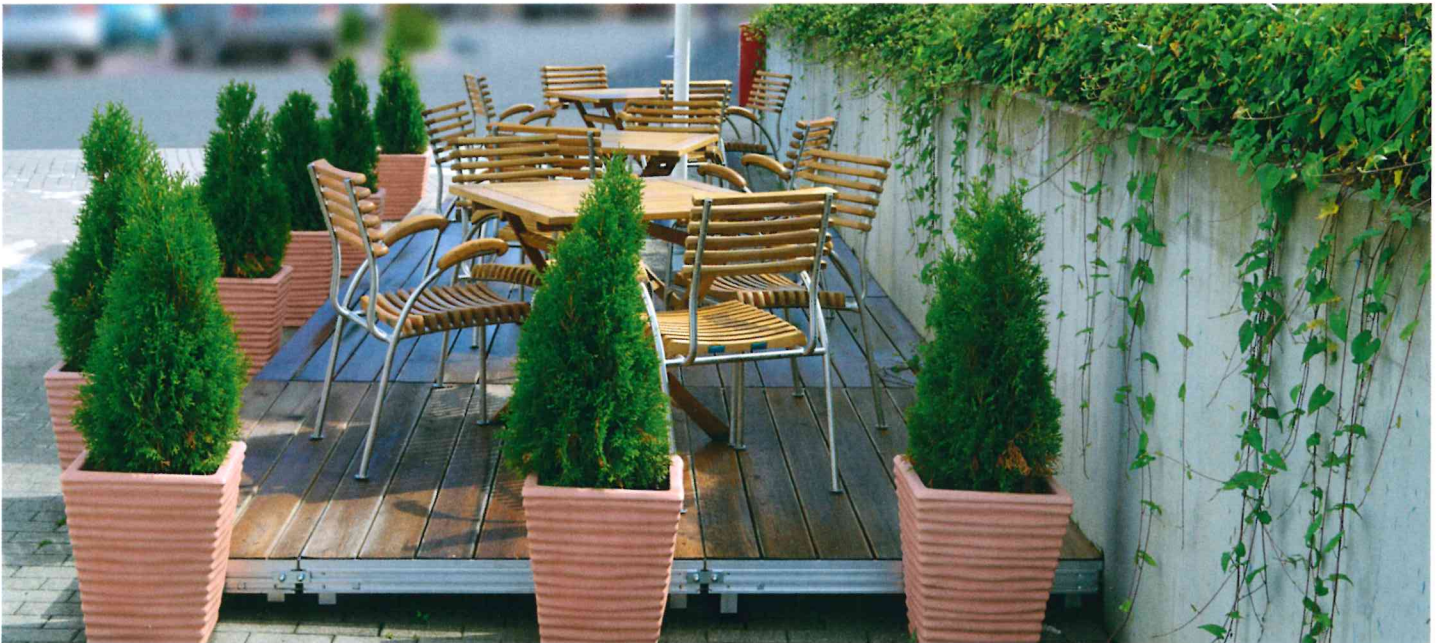

Terra Mobilia – entspannen und genießen, egal wo

Die Firma Mott Mobile Systeme GmbH & Co KG präsentiert Ihre modulare Terrasse