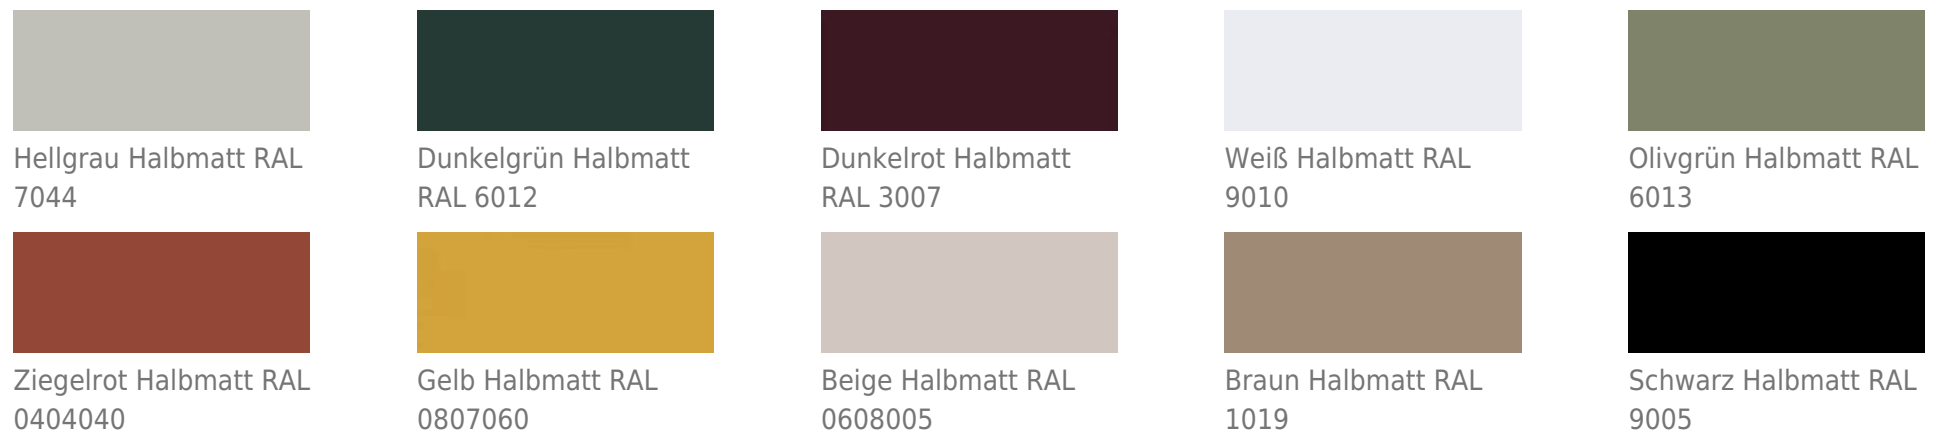

## Farbe der Sitzfläche - Kunststoff

## Gestell-Farbe - Metalle

Anthrazit Halbmatt RAL  
7043

Gelb Halbmatt RAL  
0959040