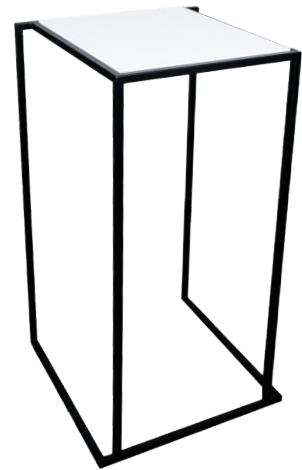

# STEHTISCH *Eleganto*

DER STEHTISCH FÜR MODERNES RAUMGEFÜHL

Ob Hotellobby, Meeting Point oder Lounge – der **Eleganto** fügt sich mühelos in jede Umgebung ein. Mit seiner klaren Formsprache und hochwertigen Verarbeitung ist er die perfekte Wahl für stilvolle Open-Space-Konzepte.

Unser Stehtisch kombiniert **minimalistisches Design** mit robusten Materialien – ideal für den Einsatz in der **Hotellerie, Gastronomie** und **modernen Arbeitswelten**.

## TECHNISCHE DETAILS

- **Platte:** Verbundplatte, 17,4 mm, beidseitig mit 0,8 mm HPL belegt
- **Dekore:** UNI- oder Holzoptik (Pfleiderer-Kollektion)
- **Kante:** 2 mm ABS mit Radiusrundung
- **Gestell:** Geschweißtes Stahlrohr, pulverbeschichtet nach RAL
- **Maße (B x T x H):** 59,6 x 54,6 x ca. 110 cm