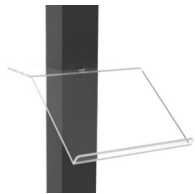

DIE FLEXIBLE MEDIENSTELE

Ablage Winkel aus Acrylglas

- Abmessung: 380x240x140x5 mm
- Gewicht: 0,64 kg

Art.-Nr.: 56334