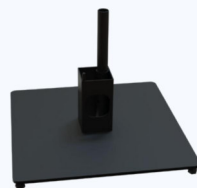

Verlängerung 90

- Länge: 90 cm
- Abmessung: 1092x100x100 mm
- Gewicht: 9,9 kg

Art.-Nr.: 56327

Grundplatte

- Abmessung: 415x550x550 mm
- Gewicht: 24,8 kg

Art.-Nr.: 56326