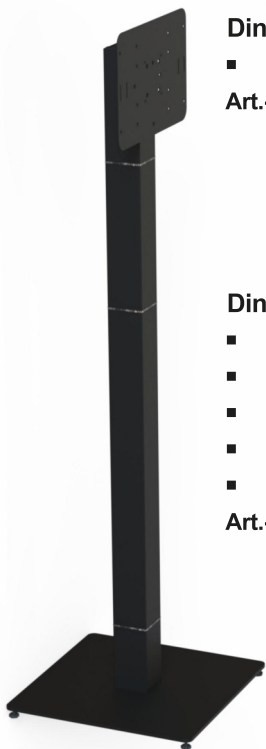

DIE FLEXIBLE MEDIENSTELE

Ablage Winkel aus Acrylglas

- Abmessung: 380x240x140x5 mm
- Gewicht: 0,64 kg

Art.-Nr.: 56334

Rollenset D75 mit Radfeststeller

- Belastbarkeit: 75 kg

Art.-Nr.: 60312

Linse aus Acrylglas

- Designelement

Art.-Nr.: 55848

Komplett Setup

Dinizia Basic Setup 1

- Höhe: bis 180 cm

Art.-Nr.: 56300

Dinizia Additional Setup 1

- Höhe: bis 300 cm
- Dinizia Basic Setup
- Verlängerung 39 + 90
- 3x Linse aus Acrylglas
- Ballastplatte

Art.-Nr.: 56301

Zubehör für Aufbau (erweiterbar)

Adapterplatte DP1

- Vesa 400x200
- Abmessung: 430x300x3 mm
- Gewicht: 3 kg

Art.-Nr.: 56331

Allroundkopf DO1

- Abmessung: 298x100x100 mm
- Gewicht: 2,9 kg
- Mit Kabelauslass

Art.-Nr.: 56329

Verlängerung 39

- Länge: 39 cm
- Abmessung: 586x100x100 mm
- Gewicht: 4,7 kg

Art.-Nr.: 56328

Verlängerung 90

- Länge: 90 cm
- Abmessung: 1092x100x100 mm
- Gewicht: 9,9 kg

Art.-Nr.: 56327

Grundplatte

- Abmessung: 415x550x550 mm
- Gewicht: 24,8 kg

Art.-Nr.: 56326

Ballastplatte

- Abmessung: 450x450x39 mm
- Gewicht: 15 kg

Art.-Nr.: 56332

Haken DH1

- Abmessung: 270x50x25 mm
- Gewicht: 0,4 kg

Art.-Nr.: 56330