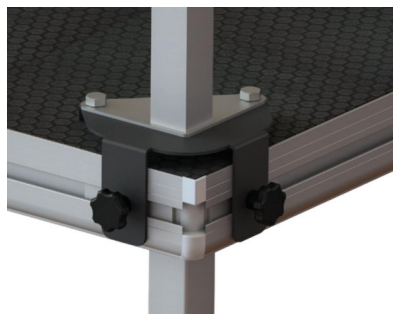

### 2 in 1 Komplettbühne

Nichts ist schöner, als für eine Veranstaltung neben der mobilen Bühne auch eine einfache und stabile Bühnenüberdachung zu haben. Mit der praktischen Halteplatte können Sie ein Faltzelt direkt am Bühnenrahmen befestigen. Innerhalb weniger Minuten lässt sich das Faltzelt aufbauen und sicher mit der Bühne verbinden, wodurch Sie optimal auf jede Wetterlage vorbereitet sind.

### Halteplatten-Set (4er-Set) für Faltzelte, bestehend aus:

- 4 x Halteplatte mit 4 Nietmuttern M8 und 7 Nietmuttern M10 zum Befestigen von Faltzelten
- 8 x Gewindeschlitten Befestigung am Bühnenrahmen inkl. Langlöcher
- 8 x Schraube M10x20 für die Verbindung von Halteplatte und Zeltfuß
- 8 x Schraube M8x20 für die Verbindung von Halteplatte und Zeltfuß
- Montage auch in Verbindung mit Bühnengeländern und deren Schlitten möglich

### Faltzelte für Ihre hochwertige Bühne

Neben unserer qualitativ hochwertig verarbeiteten Bühne bieten wir Ihnen auf Wunsch auch eine stabile und freitragende Bühnenüberdachung in Form eines FaltzELTS an. Optional können Sie Seitenteile hinzufügen, um die Akteure auf der Bühne vor Wind und Wetter zu schützen.