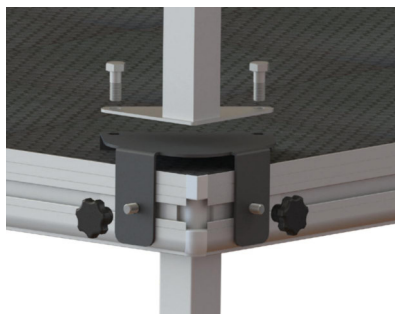

### 2 in 1 Komplettbühne

Nichts ist schöner, als für eine Veranstaltung neben der mobilen Bühne auch eine einfache und stabile Bühnenüberdachung zu haben. Mit der praktischen Halteplatte können Sie ein Faltzelt direkt am Bühnenrahmen befestigen. Innerhalb weniger Minuten lässt sich das Faltzelt aufbauen und sicher mit der Bühne verbinden, wodurch Sie optimal auf jede Wetterlage vorbereitet sind.

### Halteplatten-Set (4er-Set) für Faltzelte, bestehend aus:

- 4 x Halteplatte mit 4 Nietmuttern M8 und 7 Nietmuttern M10 zum Befestigen von Faltzelten
- 8 x Gewindeschlitten Befestigung am Bühnenrahmen inkl. Langlöcher
- 8 x Schraube M10x20 für die Verbindung von Halteplatte und Zeltfuß
- 8 x Schraube M8x20 für die Verbindung von Halteplatte und Zeltfuß
- Montage auch in Verbindung mit Bühnengeländern und deren Schlitten möglich

### Faltzelte für Ihre hochwertige Bühne

Neben unserer qualitativ hochwertig verarbeiteten Bühne bieten wir Ihnen auf Wunsch auch eine stabile und freitragende Bühnenüberdachung in Form eines FaltzELTS an. Optional können Sie Seitenteile hinzufügen, um die Akteure auf der Bühne vor Wind und Wetter zu schützen.