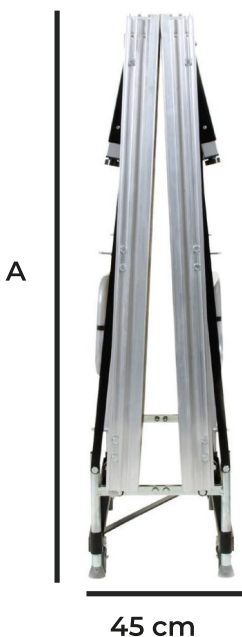

KLAPP-/FALTBÜHNEN

SPEEDI & SPEEDI VARIO

Die fahrbare Faltbühne

Die fahr- und faltbare Bühnenserie Speedi, lieferbar als Speedi und Speedi Vario, kann von einer Person schnell und mühelos in wenigen Minuten ohne großen Kraftaufwand auf- und abgebaut werden. Dank der Lenkrollen ist kein zusätzlicher Transportwagen nötig und das Bühnenelement lässt sich platzsparend lagern. Speedi ist in festen Höhen von 20*, 40, 60, 80 und 100 cm erhältlich. Die Speedi Vario bietet zwei variable Höhen: 20 & 40 cm*, 30 & 60 cm*, 40 & 60 cm oder 60 & 80 cm. Die werkzeuglose Höhenverstellung macht sie ideal für Schulen, Hotels, Theater, Chöre, Orchester und Bands.

Gesamthöhe: (A)

- 133 cm Bühnenhöhe (20 cm)
- 153 cm Bühnenhöhe (40 cm)
- 174 cm Bühnenhöhe (60 cm)
- 194 cm Bühnenhöhe (80 cm)

„Speedi“ auf einen Blick

Fläche (B x T)	125 x 250 cm
Gewicht	ab ca. 47 kg
Nutzfläche	3,125 m ²
Verkehrslast	bis 750 kg/m ² (je nach Höhe)

Vielfalt an passenden Bodenbelägen finden Sie auf S. 44/46

Jetzt QR-Code scannen und Video zur Speedi anschauen. Es lohnt sich.

Einfacher Auf- und Abbau mit nur einer Person möglich*. Kein Transportwagen notwendig, da die Speedi mit den integrierten Lenkrollen äußerst wendig und beweglich ist.