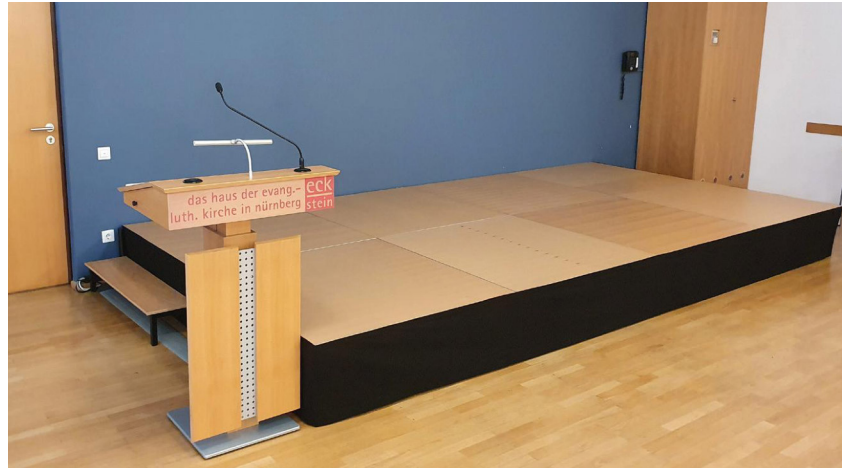

KLAPP-/FALTBÜHNEN

SPEEDI & SPEEDI VARIO

Die fahrbare Faltbühne

Die fahr- und faltbare Bühnenserie Speedi, lieferbar als Speedi und Speedi Vario, kann von einer Person schnell und mühelos in wenigen Minuten ohne großen Kraftaufwand auf- und abgebaut werden. Dank der Lenkrollen ist kein zusätzlicher Transportwagen nötig und das Bühnenelement lässt sich platzsparend lagern. Speedi ist in festen Höhen von 20*, 40, 60, 80 und 100 cm erhältlich. Die Speedi Vario bietet zwei variable Höhen: 20 & 40 cm*, 30 & 60 cm*, 40 & 60 cm oder 60 & 80 cm. Die werkzeuglose Höhenverstellung macht sie ideal für Schulen, Hotels, Theater, Chöre, Orchester und Bands.

Gesamthöhe: (A)

- 133 cm Bühnenhöhe (20 cm)
- 153 cm Bühnenhöhe (40 cm)
- 174 cm Bühnenhöhe (60 cm)
- 194 cm Bühnenhöhe (80 cm)

„Speedi“ auf einen Blick

Fläche (B x T)	125 x 250 cm
Gewicht	ab ca. 47 kg
Nutzfläche	3,125 m ²
Verkehrslast	bis 750 kg/m ² (je nach Höhe)

Vielfalt an passenden Bodenbelägen finden Sie auf S. 44/46

Jetzt QR-Code scannen und Video zur Speedi anschauen. Es lohnt sich.

Einfacher Auf- und Abbau mit nur einer Person möglich*. Kein Transportwagen notwendig, da die Speedi mit den integrierten Lenkrollen äußerst wendig und beweglich ist.

* Bei Sonderformen und bei folgenden Bühnenhöhen muss die Bedienung durch 2 Personen erfolgen: Speedi 20 cm & Speedi Vario 20 & 40 cm und 30 & 60 cm.