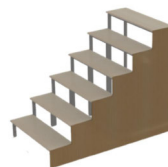

3-stufig für:

Bühnenhöhe 80 cm
Bühnenbreite 200 cm

Material / Farbe

Material / Farbe	Art.-Nr	Art.-Nr	Art.-Nr
Buche-Tischlerplatte, Natur	18850	18851	18852
Buche-Tischlerplatte, Mittelbraun	9397	9399	9401
Buche-Tischlerplatte, Schwarz	9398	9400	9402
Siebdruckplatte, Dunkelbraun (Outdoor)	6422	9061	6423

Treppe Stahl für Speedi 112 cm breit

Auftritt 27,5 cm tief; Stahlteile nach RAL 9005 tiefschwarz pulverbeschichtet
 ■ inkl. Befestigungsteile

1-stufig für:

Bühnenhöhe 40 cm
Bühnenbreite 125 cm

2-stufig für:

Bühnenhöhe 60 cm
Bühnenbreite 125 cm

3-stufig für:

Bühnenhöhe 80 cm
Bühnenbreite 125 cm

Material / Farbe

Material / Farbe	Art.-Nr	Art.-Nr	Art.-Nr
Multiplexplatte, Natur	3635	5782	6390
Multiplexplatte, Mittelbraun	3949	5783	6391
Multiplexplatte, Schwarz	3633	3185	6392
PVC, Schwarzgrau (500)	7534	7352	56597
PVC, Dunkelgrau (499)	56590	56595	56598
PVC, Grau (495)	56591	56596	6883
Nadelvlies, Grau (8804)	56592	5784	56599
Nadelvlies, Anthrazit (9804)	56593	5785	6393
Nadelvlies, Blau (7604)	7743	5786	56600
Nadelvlies, Rot (5204)	56594	5787	56601
Siebdruckplatte, Dunkelbraun (Outdoor)	5675	3057	3500

Blende für Aufgangstreppe, aus Buche-Multiplex, 15 mm stark

natur lackiert (mit 2K-PUR-Schicht-Lackierung)

1 1 x seitlich an Treppe montiert (Aus Einzelelementen)

2 Blende vorne und hinten an Treppe montiert (ca. 100 cm breit.)