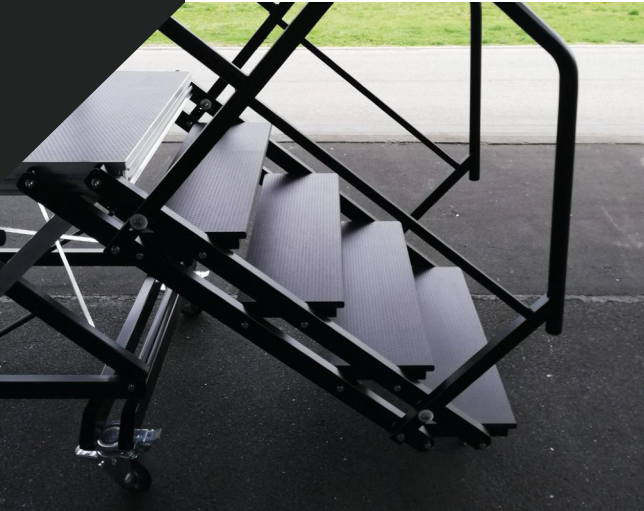

Schritt für Schritt auf Ihre Bühne

Mott bietet für alle mobilen Bühnen passende Treppen an. Sie sorgen damit für die Sicherheit! Zusätzlich sind Geländer erhältlich – entscheiden Sie selbst, welche Treppenvariante Sie wählen und ob Sie die Treppe mit einem Geländer ergänzen möchten. Unsere Aufgangstreppe gibt es in verschiedenen Ausführungen. So können Sie die Treppe nicht nur größenmäßig passend bestellen, sondern auch das Design individuell wählen. Wir bieten die Aufgangstreppe aus Einzelelementen an, die aus Stahl gefertigt sind. Eine weitere Variante ist die Aufgangstreppe aus einzelnen Podesten der Modellreihe „Praktikus 750“, die aus Aluminium hergestellt werden. Die Anzahl der Stufen richtet sich nach der Bühnenhöhe. Sonderhöhen und –breiten sind auf Anfrage erhältlich. Ebenso können Sie andere Farben und Beläge wählen. Für eine besonders ansprechende Wirkung sorgen seitliche Verblendungen.

Treppengeländer