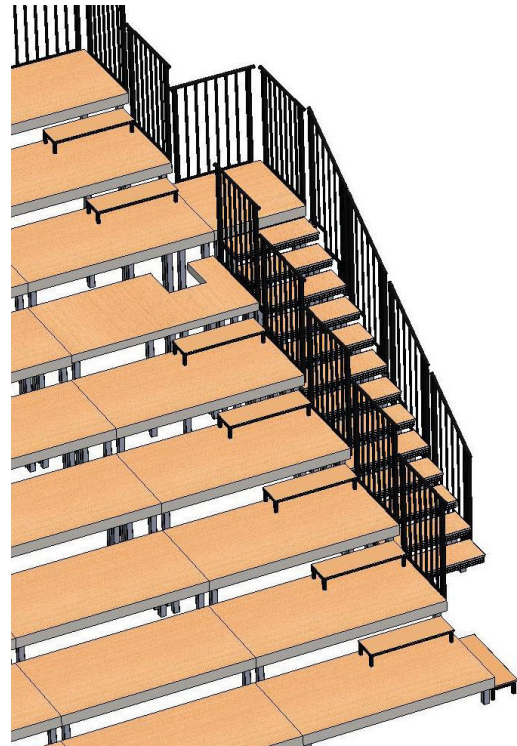

SCHRITT FÜR SCHRITT AUF IHRE BÜHNE

Treppe Praktikus 750 100 cm breit

Auftritt 32,5 cm tief; aus einzelnen Praktikus 750 Bühnenelementen
■ inkl. Befestigungsteile

4-stufig für:

Bühnenhöhe 100 cm
Bühnenbreite 200 cm

5-stufig für:

Bühnenhöhe 120 cm
Bühnenbreite 200 cm

Material / Farbe

Material / Farbe	Art.-Nr	Art.-Nr
Buche-Tischlerplatte, Natur	18853	18854
Buche-Tischlerplatte, Mittelbraun	9403	9405
Buche-Tischlerplatte, Schwarz	9404	9406
Siebdruckplatte, Dunkelbraun (Outdoor)	5847	4856

Treppe Stahl für Speedi 112 cm breit

Auftritt 27,5 cm tief; Stahlteile nach RAL 9005 tiefschwarz pulverbeschichtet
■ inkl. Befestigungsteile

4-stufig für:

Bühnenhöhe 100 cm
Bühnenbreite 125 cm

Material / Farbe

Material / Farbe	Art.-Nr
Multiplexplatte, Natur	9408
Multiplexplatte, Mittelbraun	9407
Multiplexplatte, Schwarz	9409
PVC, Schwarzgrau (500)	56602
PVC, Dunkelgrau (499)	56603
PVC, Grau (495)	56604
Nadelvlies, Grau (8804)	56605
Nadelvlies, Anthrazit (9804)	56606
Nadelvlies, Blau (7604)	56607
Nadelvlies, Rot (5204)	56608
Siebdruckplatte, Dunkelbraun (Outdoor)	5987