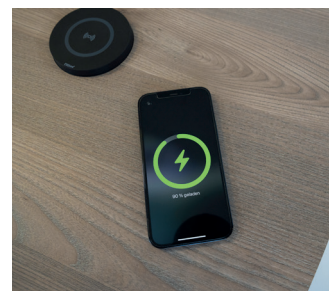

Chilly

SMART DESK

Heiße Technologie für die Hotellerie

Ihre Gäste erwarten Komfort, Eleganz und Funktionalität – der **Smart Desk Chilly** bietet all das und mehr. Mit seinem modernen Design, vielseitigen Einsatzmöglichkeiten und innovativen Technologien ist er die perfekte Ergänzung für Ihre Hotellobby, Lounge oder jeden anderen Gästebereich.

Machen Sie Ihre Räume zu einem Highlight, das sowohl durch Ästhetik als auch durch praktische Vielfalt überzeugt. Der **Smart Desk Chilly** sorgt dafür, dass Ihre Gäste jederzeit vernetzt bleiben und dabei höchsten Komfort genießen.

Ihre Vorteile mit dem Smart Desk Chilly

Multifunktional und flexibel

- Vielseitig einsetzbar: Als Beistelltisch, Arbeitsfläche oder modernen Kaffeetisch.
- Passt sich den Bedürfnissen Ihrer Gäste an – für mehr Komfort in jeder Situation.

Technologie, die begeistert

- **Kabelloses Laden:** Unsichtbar integrierte induktive Ladeflächen für Smartphones und Geräte.
- **USB-Anschlüsse & Steckdosen:** Praktische Lösungen für alle gängigen Geräte.

Design das überzeugt

- Elegante Optik: Hochwertige Materialien und modernes Design.
- Erstklassige Verarbeitung: Ein Highlight in jeder Hotellobby.
- Anpassbares Farbschema: Schwarz (RAL 9005) als Standard, weitere Farben auf Anfrage.