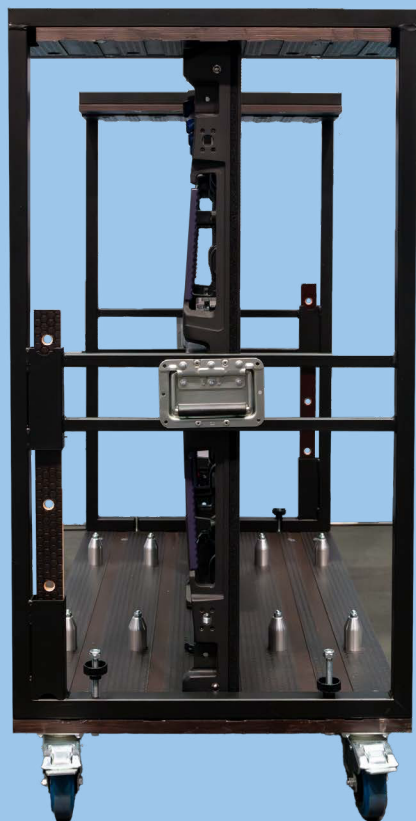

SCHNELLER. SICHERER. EFFIZIENTER.

Die CargoBox LEDTEK wurde speziell für den professionellen Einsatz in der Event- und Veranstaltungsbranche entwickelt. Sie bietet eine robuste, platzsparende und flexible Transportlösung für LED-Module und ist die perfekte Alternative zu herkömmlichen Flightcases und Touring Cases.

Mit intelligenter Bauweise und durchdachten Features ermöglicht die CargoBox einen schnellen Transport, einfachen Aufbau und effiziente Lagerung – ideal für Tourneen, Festivals und Messen.