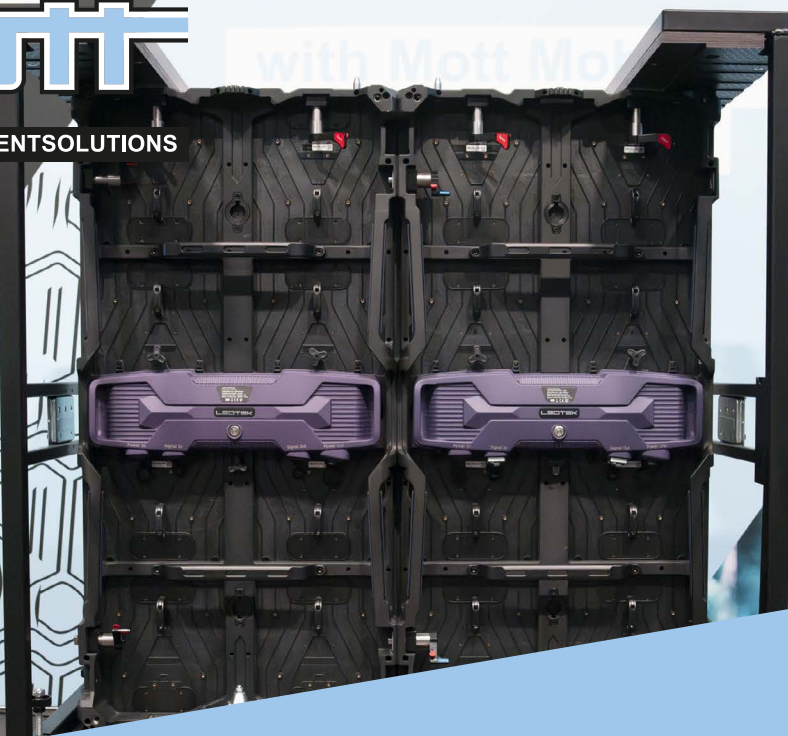

EFFIZIENTER LED-TRANSPORT & SCHNELLER AUFBAU

- **Vormontierte Module:** Dank der CargoBox können zwei LED-Module bereits vorab verkabelt und als Einheit transportiert werden. Das spart wertvolle Zeit beim Aufbau.
- **Optimierte Raumnutzung:** Bis zu 5 m² LED-Wand pro CargoBox – sicher stapelbar und transportfähig.
- **Reduziertes Schadensrisiko:** Offene Bauweise für bessere Belüftung und minimiertes Feuchtigkeitsrisiko.

TECHNISCHE DATEN:

- **Modell:** CargoBox LEDTEK
- **Kapazität:** 5x 1x1m Doppelpanel (10 LED-Module)
- **Maße:** 111 x 60 x 120 cm
- **Material:** Pulverbeschichteter Stahl (RAL 9005, tiefschwarz) & Siebdruckplatte
- **Rollen:** 4 Lenkrollen Ø 100 mm mit Bremsen
- **Faltbar & stapelbar:** Ja
- **Offene Bauweise:** Ja
- **Individuelle Anpassungen für andere Hersteller:** Auf Anfrage möglich

Das könnte dich interessieren!

FALTBAR. STAPELBAR. PLATZSPAREND.

DOLLY (LEDTEK CARGOBOX) IM VERGLEICH

	Dolly (LEDTEK CargoBox)	Touring Case
Transport	5 m ² LED-Wand	4 m ² LED-Wand
Bauweise	offene, faltbare Konstruktion	geschlossene, robuste Holzkonstruktion
Maße	Lkw Packmaß	Lkw Packmaß
Platzersparnis	faltbar, platzsparend	feststehend, mehr Platzbedarf
Aufbau	Vorverkabelung von 2 Modulen möglich	Vorverkabelung von 2 Modulen möglich, Platzierung am Flugrahmen spart Zeit

CargoBox LEDTEK

Die smarte Transportlösung für LED-Module!

CARGOBOX LINE – DAS ERWEITERBARE TRANSPORTKONZEPT

- **Dollies für LEDTEK Tri-Frame Bodenplatten** – Perfekt für großflächige LED-Bühnenböden.
- **Transportlösungen für Tri-Frame Ständerwerke** – Noch mehr Systemintegration für LED-Wände.
- **Individuelle Anpassungen für andere Hersteller** – CargoBoxen maßgeschneidert auf Ihre Bedürfnisse.