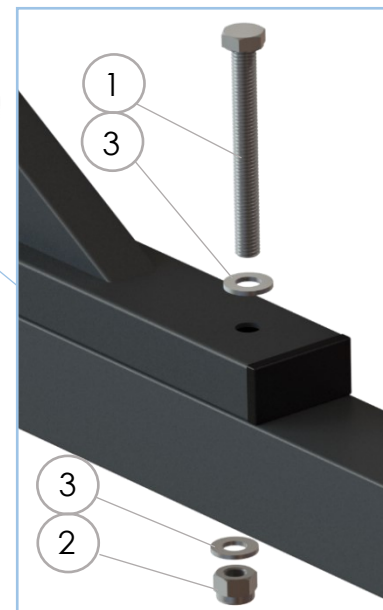

Montageanleitung Transportwagen "Robusto Railing" für 100 und 200 cm Geländer.
Assembly instruction for trolley "Robusto Railing" for 100 and 200 cm railings.

TOP Quality
made in
GERMANY

Montageanleitung Transportwagen "Robusto Railing" für 100 und 200 cm Geländer.
Assembly instruction for trolley "Robusto Railing" for 100 and 200 cm railings.

Nr.			St
1		DIN 933 M10x90	8
2		DIN 985 M10	8
3		DIN 9021 A10,5	16

Nr.		St
A		1
B		2

Aufbaureihenfolge: nutzen Sie die Bestandteile bitte nacheinander alphabetisch von A bis H

Assembly sequence: please use the components one after the other alphabetically from A to H