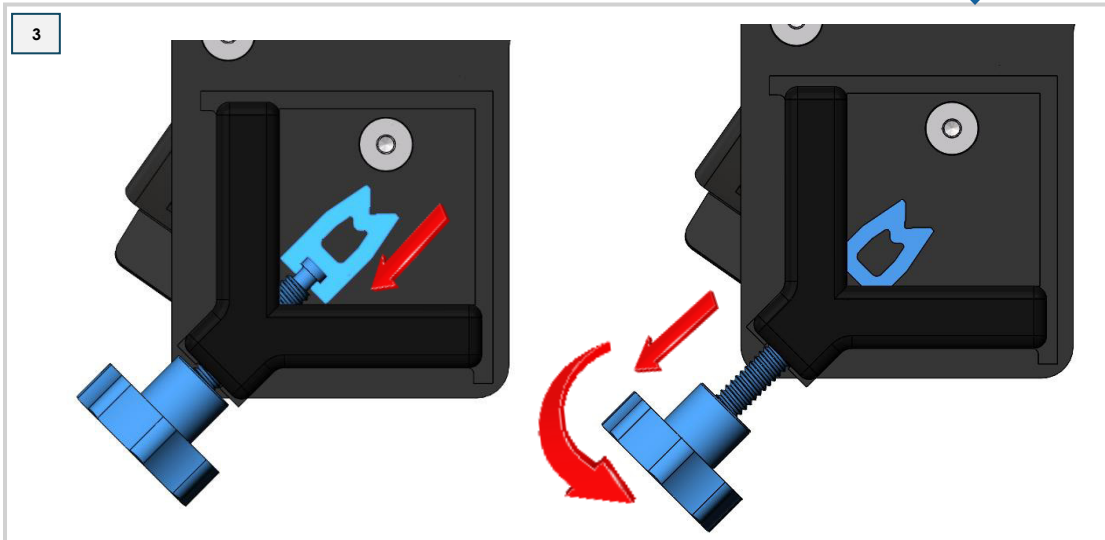

Rollriser Montageanleitung für Zubehörteile.
Rollriser Assembly instructions for accessory parts

Rollriser, 1-Fuß
Rollriser, 1-foot

Rollriser, 2-Fuß
Rollriser, 2-foot

Rollriser, 4-Fuß
Rollriser, 4-foot

Packliste

AU Nr.:

Datum:

				Stk	Gesamt
Rollriser_1-Fuß, für Steckfuß 45x45 mm Nr. 55176  Stückzahl: _____		63233	Alu Klemmkeil 58 mm für Steckfuss 45x45 mm	1	
		KF1045000	Sterngriffschraube - M10x50 mm	1	
Rollriser_1-Fuß, für Steckfuß 60x60 mm Nr. 55179  Stückzahl: _____		63236	Alu Klemmkeil 58 mm für Steckfuss 60x60 mm	1	
		KF1045000	Sterngriffschraube - M10x50 mm	1	
Rollriser_2-Fuß, für Steckfuß 45x45 mm Nr. 55177  Stückzahl: _____		63233	Alu Klemmkeil 58 mm für Steckfuss 45x45 mm	2	
		KF1045000	Sterngriffschraube - M10x50 mm	2	
Rollriser_2-Fuß, für Steckfuß 60x60 mm Nr. 55180  Stückzahl: _____		63236	Alu Klemmkeil 58 mm für Steckfuss 60x60 mm	2	
		KF1045000	Sterngriffschraube - M10x50 mm	2	
Rollriser_4-Fuß, für Steckfuß 45x45 mm Nr. 55178  Stückzahl: _____		63233	Alu Klemmkeil 58 mm für Steckfuss 45x45 mm	4	
		KF1045000	Sterngriffschraube - M10x50 mm	4	
Rollriser_4-Fuß, für Steckfuß 60x60 mm Nr. 55181  Stückzahl: _____		63236	Alu Klemmkeil 58 mm für Steckfuss 60x60 mm	4	
		KF1045000	Sterngriffschraube - M10x50 mm	4	
Gesamt für AU:					
				63233 (Klemmkeil 58 mm für Steckfuss 45x45 m)	
				63236 (Klemmkeil 58 mm für Steckfuss 45x45 m)	
				KF1045000 (Sterngriffschraube - M10x50 mm)	