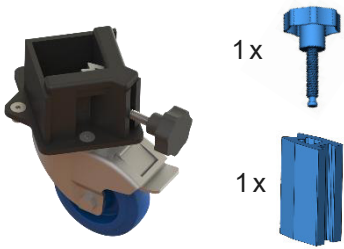

Rollriser Montageanleitung für Zubehörteile.
Rollriser Assembly instructions for accessory parts

Rollriser, 1-Fuß
Rollriser, 1-foot

Rollriser, 2-Fuß
Rollriser, 2-foot

Rollriser, 4-Fuß
Rollriser, 4-foot

Packliste

AU Nr.:

Datum:

				Stk	Gesamt
Rollriser_1-Fuß, für Steckfuß 45x45 mm Nr. 55176  Stückzahl: _____		63233	Alu Klemmkeil 58 mm für Steckfuss 45x45 mm	1	
		KF1045000	Sterngriffschraube - M10x50 mm	1	
Rollriser_1-Fuß, für Steckfuß 60x60 mm Nr. 55179  Stückzahl: _____		63236	Alu Klemmkeil 58 mm für Steckfuss 60x60 mm	1	
		KF1045000	Sterngriffschraube - M10x50 mm	1	
Rollriser_2-Fuß, für Steckfuß 45x45 mm Nr. 55177  Stückzahl: _____		63233	Alu Klemmkeil 58 mm für Steckfuss 45x45 mm	2	
		KF1045000	Sterngriffschraube - M10x50 mm	2	
Rollriser_2-Fuß, für Steckfuß 60x60 mm Nr. 55180  Stückzahl: _____		63236	Alu Klemmkeil 58 mm für Steckfuss 60x60 mm	2	
		KF1045000	Sterngriffschraube - M10x50 mm	2	
Rollriser_4-Fuß, für Steckfuß 45x45 mm Nr. 55178  Stückzahl: _____		63233	Alu Klemmkeil 58 mm für Steckfuss 45x45 mm	4	
		KF1045000	Sterngriffschraube - M10x50 mm	4	
Rollriser_4-Fuß, für Steckfuß 60x60 mm Nr. 55181  Stückzahl: _____		63236	Alu Klemmkeil 58 mm für Steckfuss 60x60 mm	4	
		KF1045000	Sterngriffschraube - M10x50 mm	4	
Gesamt für AU:					
				63233 (Klemmkeil 58 mm für Steckfuss 45x45 m)	
				63236 (Klemmkeil 58 mm für Steckfuss 45x45 m)	
				KF1045000 (Sterngriffschraube - M10x50 mm)	