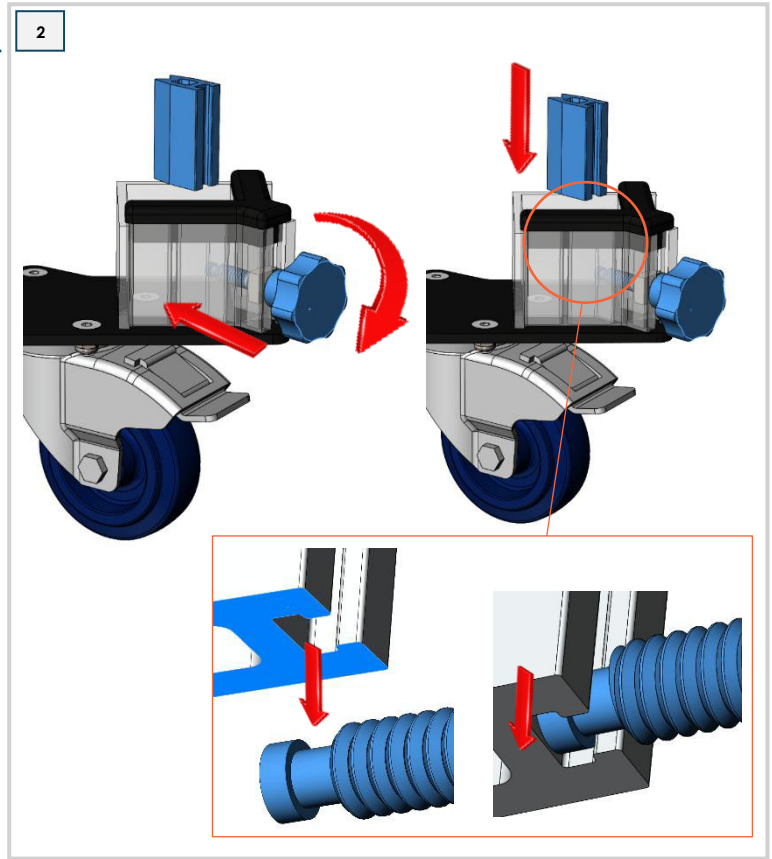

Rollriser Montageanleitung für Zubehörteile.
Rollriser Assembly instructions for accessory parts

Rollriser, 1-Fuß
Rollriser, 1-foot

Rollriser, 2-Fuß
Rollriser, 2-foot

Rollriser, 4-Fuß
Rollriser, 4-foot

Packliste

AU Nr.:

Datum:

				Stk	Gesamt
Rollriser_1-Fuß, für Steckfuß 45x45 mm Nr. 55176  Stückzahl: _____		63233	Alu Klemmkeil 58 mm für Steckfuss 45x45 mm	1	
		KF1045000	Sterngriffschraube - M10x50 mm	1	
Rollriser_1-Fuß, für Steckfuß 60x60 mm Nr. 55179  Stückzahl: _____		63236	Alu Klemmkeil 58 mm für Steckfuss 60x60 mm	1	
		KF1045000	Sterngriffschraube - M10x50 mm	1	
Rollriser_2-Fuß, für Steckfuß 45x45 mm Nr. 55177  Stückzahl: _____		63233	Alu Klemmkeil 58 mm für Steckfuss 45x45 mm	2	
		KF1045000	Sterngriffschraube - M10x50 mm	2	
Rollriser_2-Fuß, für Steckfuß 60x60 mm Nr. 55180  Stückzahl: _____		63236	Alu Klemmkeil 58 mm für Steckfuss 60x60 mm	2	
		KF1045000	Sterngriffschraube - M10x50 mm	2	
Rollriser_4-Fuß, für Steckfuß 45x45 mm Nr. 55178  Stückzahl: _____		63233	Alu Klemmkeil 58 mm für Steckfuss 45x45 mm	4	
		KF1045000	Sterngriffschraube - M10x50 mm	4	
Rollriser_4-Fuß, für Steckfuß 60x60 mm Nr. 55181  Stückzahl: _____		63236	Alu Klemmkeil 58 mm für Steckfuss 60x60 mm	4	
		KF1045000	Sterngriffschraube - M10x50 mm	4	
Gesamt für AU:					
				63233 (Klemmkeil 58 mm für Steckfuss 45x45 m)	
				63236 (Klemmkeil 58 mm für Steckfuss 45x45 m)	
				KF1045000 (Sterngriffschraube - M10x50 mm)	