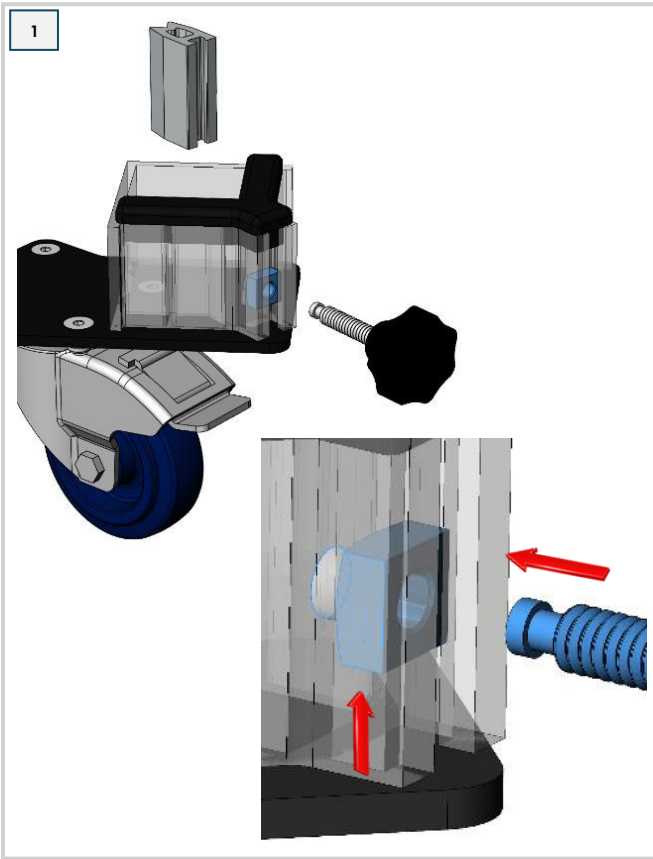

Rollriser Montageanleitung für Zubehörteile.
Rollriser Assembly instructions for accessory parts

Rollriser, 1-Fuß
Rollriser, 1-foot

Rollriser, 2-Fuß
Rollriser, 2-foot

Rollriser, 4-Fuß
Rollriser, 4-foot

Packliste

AU Nr.:

Datum:

				Stk	Gesamt
Rollriser_1-Fuß, für Steckfuß 45x45 mm Nr. 55176  Stückzahl: _____		63233	Alu Klemmkeil 58 mm für Steckfuss 45x45 mm	1	
		KF1045000	Sterngriffschraube - M10x50 mm	1	
Rollriser_1-Fuß, für Steckfuß 60x60 mm Nr. 55179  Stückzahl: _____		63236	Alu Klemmkeil 58 mm für Steckfuss 60x60 mm	1	
		KF1045000	Sterngriffschraube - M10x50 mm	1	
Rollriser_2-Fuß, für Steckfuß 45x45 mm Nr. 55177  Stückzahl: _____		63233	Alu Klemmkeil 58 mm für Steckfuss 45x45 mm	2	
		KF1045000	Sterngriffschraube - M10x50 mm	2	
Rollriser_2-Fuß, für Steckfuß 60x60 mm Nr. 55180  Stückzahl: _____		63236	Alu Klemmkeil 58 mm für Steckfuss 60x60 mm	2	
		KF1045000	Sterngriffschraube - M10x50 mm	2	
Rollriser_4-Fuß, für Steckfuß 45x45 mm Nr. 55178  Stückzahl: _____		63233	Alu Klemmkeil 58 mm für Steckfuss 45x45 mm	4	
		KF1045000	Sterngriffschraube - M10x50 mm	4	
Rollriser_4-Fuß, für Steckfuß 60x60 mm Nr. 55181  Stückzahl: _____		63236	Alu Klemmkeil 58 mm für Steckfuss 60x60 mm	4	
		KF1045000	Sterngriffschraube - M10x50 mm	4	
Gesamt für AU:					
				63233 (Klemmkeil 58 mm für Steckfuss 45x45 m)	
				63236 (Klemmkeil 58 mm für Steckfuss 45x45 m)	
				KF1045000 (Sterngriffschraube - M10x50 mm)	