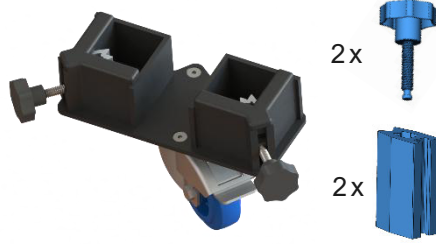

Rollriser Montageanleitung für Zubehörteile.
Rollriser Assembly instructions for accessory parts

Rollriser, 1-Fuß
Rollriser, 1-foot

Rollriser, 2-Fuß
Rollriser, 2-foot

Rollriser, 4-Fuß
Rollriser, 4-foot

Packliste

AU Nr.:

Datum:

				Stk	Gesamt
Rollriser_1-Fuß, für Steckfuß 45x45 mm Nr. 55176  Stückzahl: _____		63233	Alu Klemmkeil 58 mm für Steckfuss 45x45 mm	1	
		KF1045000	Sterngriffschraube - M10x50 mm	1	
Rollriser_1-Fuß, für Steckfuß 60x60 mm Nr. 55179  Stückzahl: _____		63236	Alu Klemmkeil 58 mm für Steckfuss 60x60 mm	1	
		KF1045000	Sterngriffschraube - M10x50 mm	1	
Rollriser_2-Fuß, für Steckfuß 45x45 mm Nr. 55177  Stückzahl: _____		63233	Alu Klemmkeil 58 mm für Steckfuss 45x45 mm	2	
		KF1045000	Sterngriffschraube - M10x50 mm	2	
Rollriser_2-Fuß, für Steckfuß 60x60 mm Nr. 55180  Stückzahl: _____		63236	Alu Klemmkeil 58 mm für Steckfuss 60x60 mm	2	
		KF1045000	Sterngriffschraube - M10x50 mm	2	
Rollriser_4-Fuß, für Steckfuß 45x45 mm Nr. 55178  Stückzahl: _____		63233	Alu Klemmkeil 58 mm für Steckfuss 45x45 mm	4	
		KF1045000	Sterngriffschraube - M10x50 mm	4	
Rollriser_4-Fuß, für Steckfuß 60x60 mm Nr. 55181  Stückzahl: _____		63236	Alu Klemmkeil 58 mm für Steckfuss 60x60 mm	4	
		KF1045000	Sterngriffschraube - M10x50 mm	4	
Gesamt für AU:					
				63233 (Klemmkeil 58 mm für Steckfuss 45x45 m)	
				63236 (Klemmkeil 58 mm für Steckfuss 45x45 m)	
				KF1045000 (Sterngriffschraube - M10x50 mm)	